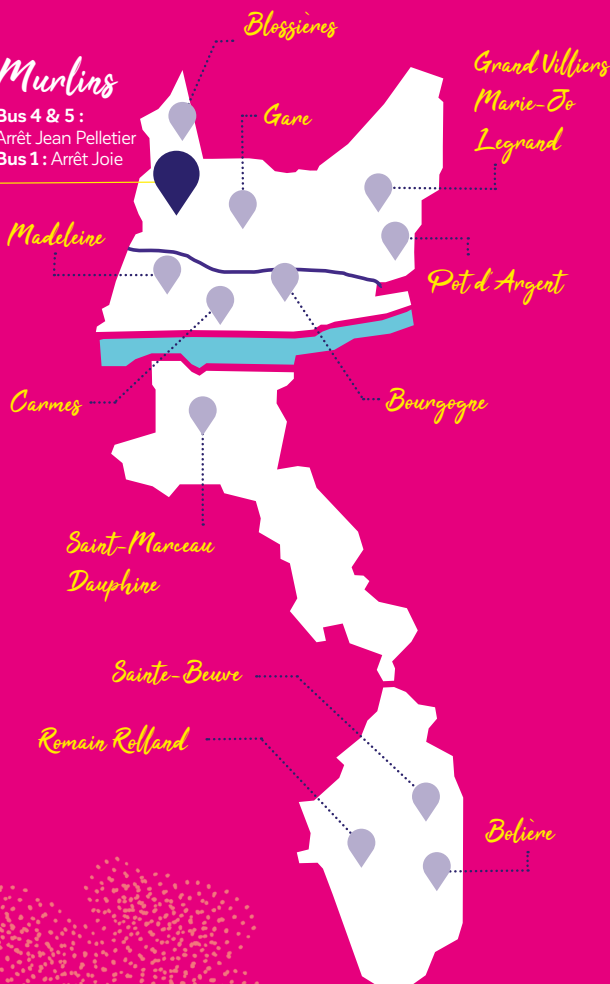

NOUVEAU

Services

- **CARREFOUR DES PARENTS**
Espace de parole entre parents
Échanges, rencontres et partages d'expériences.
Un mercredi par mois | 14h30 – 16h30

QUARTIER Murlins

Murlins

Bus 4 & 5 :
Arrêt Jean Pelletier
Bus 1 : Arrêt Joie